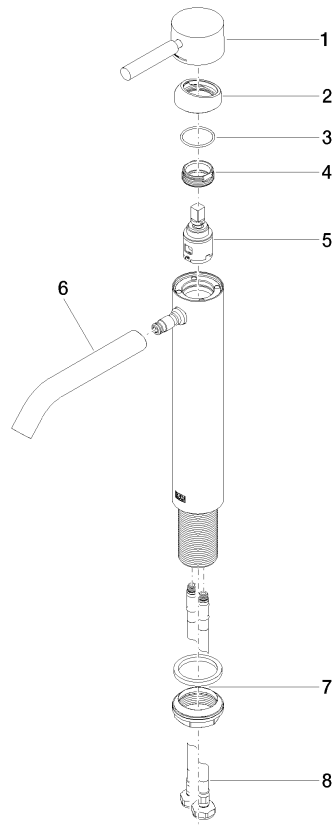

META Miscelatore monocomando lavabo con base rialzata senza piletta - Nero opaco

META

33 539 660

- sporgenza 165 mm
- bocca fissa
- Getto circolare con aria
- altezza rubinetteria 300 mm
- altezza fino al rompigitto 219 mm
- diametro foro 35 mm
- 2x tubo flessibile di mandata M 8 x 1 avvitato, tenuta controllata
- portata max 5,7 l/min
- senza piombo
- Questo prodotto può aiutare un edificio a soddisfare i requisiti dei Green Building Rating Systems, ad es. LEED®, BREEAM®, DGNB

Per l'uso in lavabi sopra piano

Modifica del prodotto a partire dall'1.4.2023: altezza rubinetteria 300 mm, altezza fino al rompigitto 219 mm

	Nero opaco	33 539 660-33
	Cromato	33 539 660-00
	Platinato spazzolato	33 539 660-06
	Dark Chrome	33 539 660-19
	Light Gold	33 539 660-26
	Light Gold spazzolato	33 539 660-27
	Bronzo spazzolato	33 539 660-42
	Champagne spazzolato (Oro 22k)	33 539 660-46
	Champagne (Oro 22k)	33 539 660-47
	Cromo spazzolato	33 539 660-93
	Dark Platinum spazzolato	33 539 660-99

33 539 660
mm [inches]

$\varnothing 35$ [1 3/8"]

Diagramma di portata

Certificati

LGA_29690.

DVGW_DW-
6506DN0128.

WRAS_2003058.

33 539 660
Parts for other
finishes can be found
here: Cromato

Elenco delle parti di ricambio

N.	Codice articolo	Denominazione	Quantità necessaria	Tempo di produzione
1	90 20 66 002 00-33	manopola	1	30
2	09 28 30 041-33	copertura	1	30
3	09 14 10 091 90	guarnizione	1	2
4	09 24 04 266 90	dado	1	2
5	90 15 05 042 00 90	cartuccia	1	2
6	90 11 06 208 00-33	bocca di erogazione	1	30
7	04 23 10 044 07 90	set di fissaggio	1	2
8	04 30 04 101 00 90	flessibile	2	2