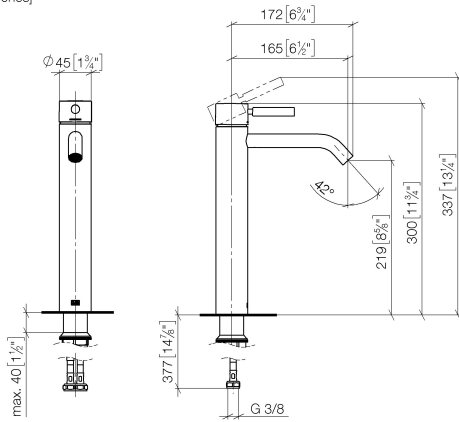

META Miscelatore monocomando lavabo con base rialzata senza piletta - Nero opaco

META

33 539 660

- sporgenza 165 mm
- bocca fissa
- Getto circolare con aria
- altezza rubinetteria 300 mm
- altezza fino al rompigitto 219 mm
- diametro foro 35 mm
- 2x tubo flessibile di mandata M 8 x 1 avvitato, tenuta controllata
- portata max 5,7 l/min
- senza piombo
- Questo prodotto può aiutare un edificio a soddisfare i requisiti dei Green Building Rating Systems, ad es. LEED®, BREEAM®, DGNB

Per l'uso in lavabi sopra piano

Modifica del prodotto a partire dall'1.4.2023: altezza rubinetteria 300 mm, altezza fino al rompigitto 219 mm

	Nero opaco	33 539 660-33
	Cromato	33 539 660-00
	Platinato spazzolato	33 539 660-06
	Dark Chrome	33 539 660-19
	Light Gold	33 539 660-26
	Light Gold spazzolato	33 539 660-27
	Bronzo spazzolato	33 539 660-42
	Champagne spazzolato (Oro 22k)	33 539 660-46
	Champagne (Oro 22k)	33 539 660-47
	Cromo spazzolato	33 539 660-93
	Dark Platinum spazzolato	33 539 660-99

33 539 660
mm [inches]

$\varnothing 35$ [1 3/8"]

Diagramma di portata

Certificati

LGA_29690.

DVGW_DW-
6506DN0128.

WRAS_2003058.

33 539 660
Parts for other
finishes can be found
here: Cromato

Elenco delle parti di ricambio

N.	Codice articolo	Denominazione	Quantità necessaria	Tempo di produzione
1	90 20 66 002 00-33	manopola	1	30
2	09 28 30 041-33	copertura	1	30
3	09 14 10 091 90	guarnizione	1	2
4	09 24 04 266 90	dado	1	2
5	90 15 05 042 00 90	cartuccia	1	2
6	90 11 06 208 00-33	bocca di erogazione	1	30
7	04 23 10 044 07 90	set di fissaggio	1	2
8	04 30 04 101 00 90	flessibile	2	2